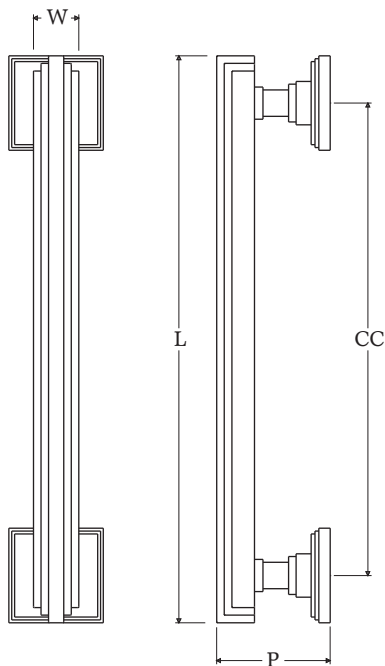

LUXE ATELIER

MILANO

Maniglione su Rosette Serie Art Deco 03
Art Deco Series 03 Pull Handle on Roses

Dimensioni
Dimensions

	L	CC	P	W
XS	200	150	60	24
S	250	200	60	24
M	300	250	60	24
L	350	300	60	24
XL	400	350	60	24

Dimensioni in millimetri
Dimensions given in millimeters

Fornito con ferri quadro dummy.
Disponibile in tutte le finiture standard.
Dimensioni e finiture su misura disponibili su richiesta.
*Regularly furnished with dummy spindles. Additional sizes available by special order.
Available in standard and custom finishes.*