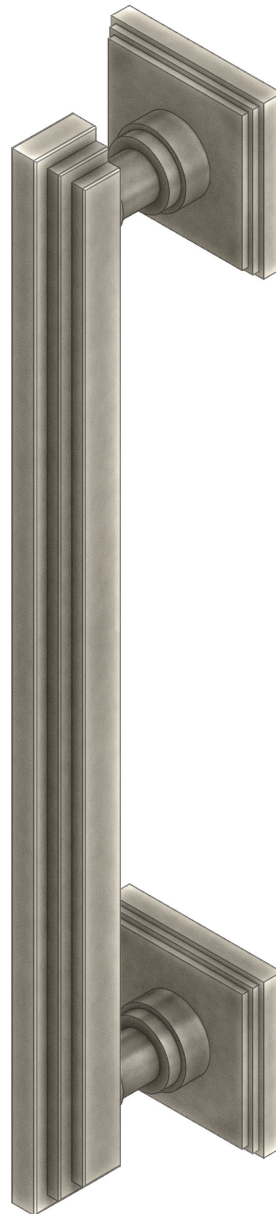

LUXE ATELIER

MILANO

Maniglione su Rosette Serie Art Deco 03
Art Deco Series 03 Pull Handle on Roses

Dimensioni
Dimensions

	L	CC	P	W
XS	200	150	60	24
S	250	200	60	24
M	300	250	60	24
L	350	300	60	24
XL	400	350	60	24

Dimensioni in millimetri
Dimensions given in millimeters

Fornito con ferri quadro dummy.
Disponibile in tutte le finiture standard.
Dimensioni e finiture su misura disponibili su richiesta.
*Regularly furnished with dummy spindles. Additional sizes available by special order.
Available in standard and custom finishes.*